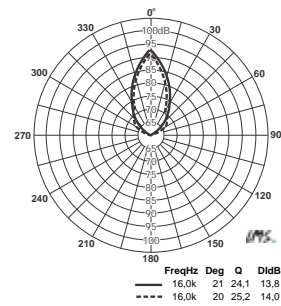

# RIO-2K

## Diagrama Polar SPL

—— HORIZONTAL  
 - - - - VERTICAL